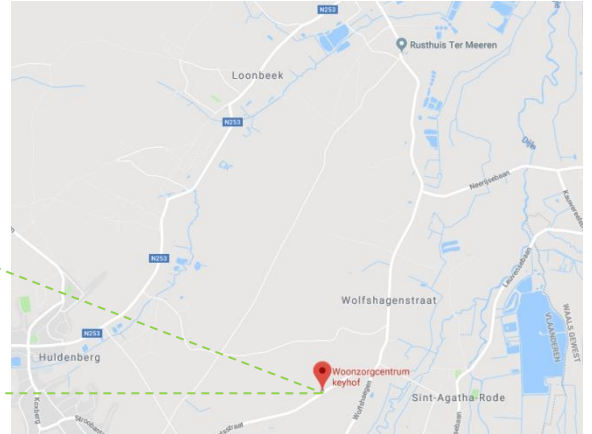

BEREIKBAARHEIDSFICHE

HULDENBERG TE MIDDEN VAN DE GROENE GORDEL — WWW.HULDENBERG.BE
KEYHOF IS GOED BEREIKBAAR MET DE FIETS EN HELEMAAL NIET ZO VER ALS JE DENKT !