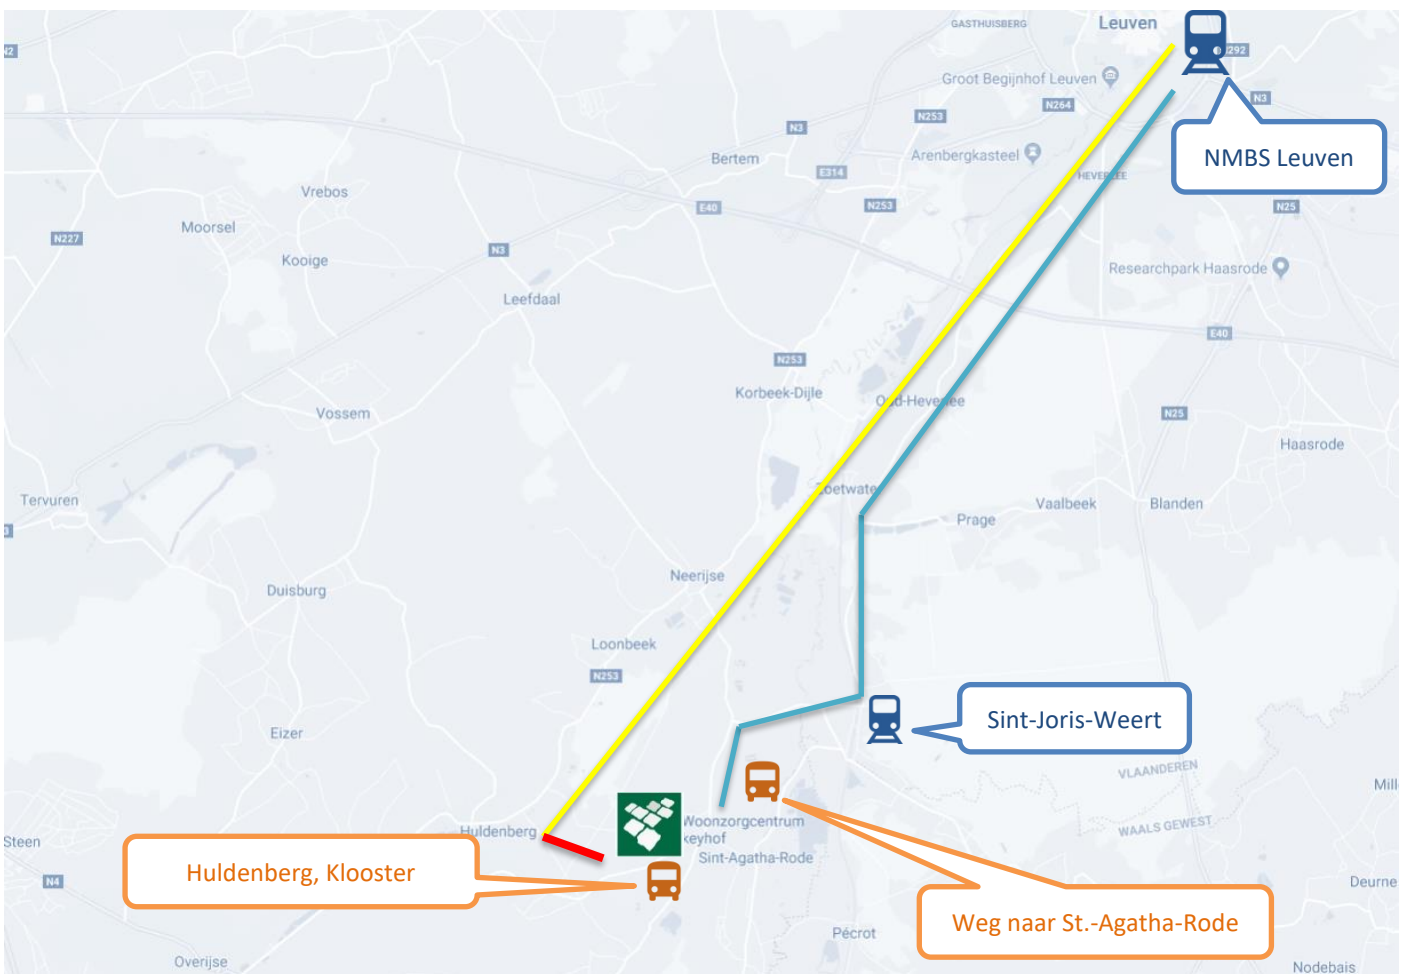

DE LIJN

Lijn 79 Leuven – Sint-Joris-Weert – Waver

Deze lijn verbindt Leuven met Waver via Heverlee, Oud-Heverlee, Sint-Joris-Weert, Sint-Agatha-Rode en Ottenburg.

Reken op wekdagen tussen Leuven en Sint-Joris-Weert om de 30 minuten op een bus; Sint-Joris-Weert en Waver elk uur op een bus, behalve tijdens de spits. Dan neem je er een om de 30 minuten.

Op zaterdagen en zondagen rijdt er om het uur een bus het volledige traject.

Dienstregeling: www.delijn.be

NMBS

Treinen van Leuven of Ottignies naar Sint-Joris-Weert, van Sint-Joris-Weert naar Leuven of Ottignies om het half uur, op wekdagen. Zaterdag, zon- en feestdagen om het uur vanuit Leuven of Ottignies en vanuit Sint-Joris-Weert. De juiste rijtijden raadpleeg je online of via de app.

In het station van Sint-Joris-Weert kan je overstappen op de bus 79 van De Lijn.

Dienstregeling: www.nmbs.be

AUTO

Vlot bereikbaar vanuit de ruime omgeving, Bertem, Herent, Blanden, Haasrode, Hoeilaart, Overijse en Tervuren. Parkeerplaatsen voor medewerkers, gebruikers en bezoekers bij de ingang van het woonzorgcentrum. Het verkeer op het groene kloosterdomein is beperkt tot 20 km/uur.

HALTES DE LIJN OP MINDER DAN 500M | NMBS STATION SINT-JORIS-WEERT OP 20 MIN | LEUVEN OP 40 MIN.

WOONZORGCENTRUM KEYHOF — STROOBANTSSTRAAT 75, HULDENBERG — T: 016 47 98 10 — WWW.KEYHOF.BE